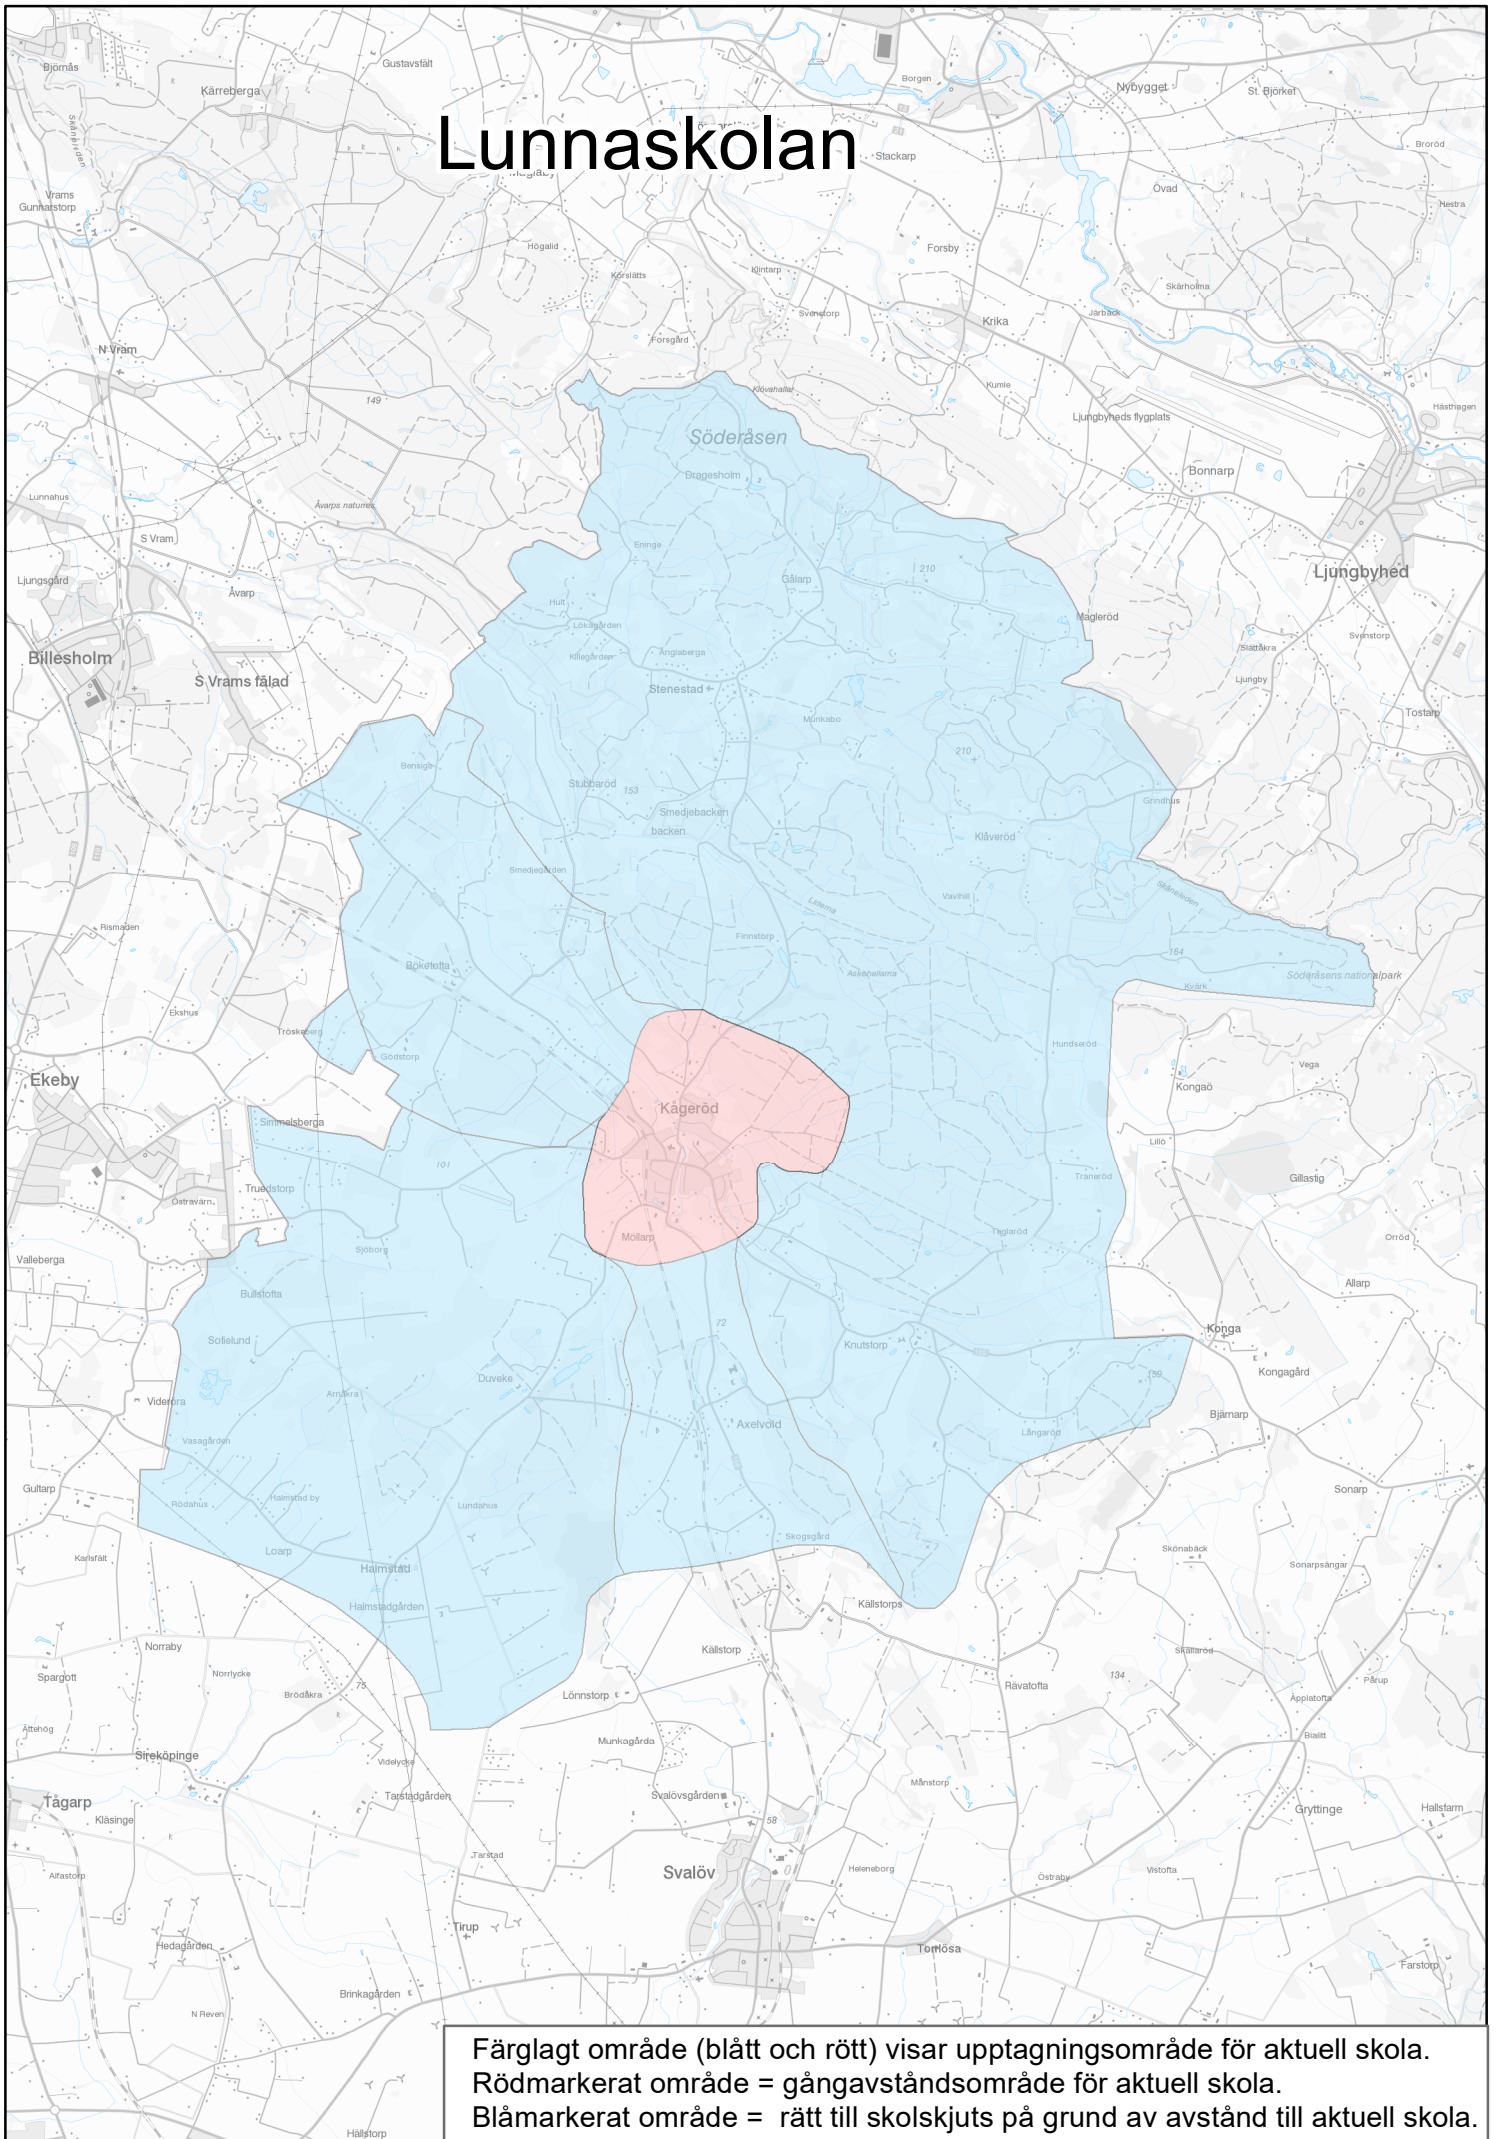

Lunnaskolan

Färglagt område (blått och rött) visar upptagningsområde för aktuell skola.
Rödmarkerat område = gångavståndsområde för aktuell skola.
Blåmarkerat område = rätt till skolskjuts på grund av avstånd till aktuell skola.